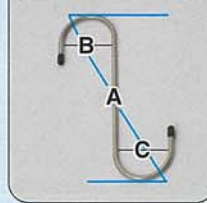

S-series

Sタイプビニールキャップ付シリーズ

先端にビニールキャップがついているので手にもやさしいフックです。

サイズ表示

フック先端